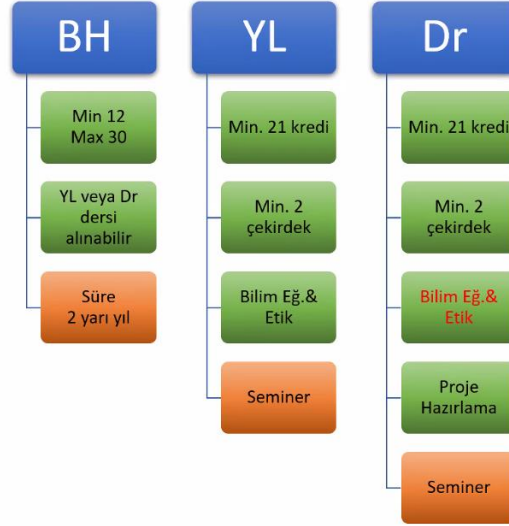

Tez Önerisi: Yeterlilik sonrası (BAP projesi geçtikten sonra) Maksimum 6 ay içerisinde 4-5-6 dönemlerde verilebilir.

Tik Raporları: Tez Önerisi ile ilk TİK raporu arası süre en az 3 ay olmalı. En az 3 başarılı TİK raporu verilmeli ve TİK raporları arasında 6 ay olması beklenir.

Tez Savunması: 8-9-10-11-12 dönemlerde yapılabilir.

Lisansüstü Eğitim Süreci

FEN BİLİMLERİ ENSTİTÜSÜ

Graduate School of Natural and Applied Sciences

Alınacak dersler

Yüksek Lisans Eğitim Süreci:

Etkinlik	Min						Max					
	Dönem-1	Dönem-2	Dönem-3	Dönem-4	Dönem-5	Dönem-6	Dönem-1	Dönem-2	Dönem-3	Dönem-4	Dönem-5	Dönem-6
Uzmanlık Alan Dersi	Blue	Blue	Blue	Blue	Blue	Blue	Blue	Blue	Blue	Blue	Blue	Blue
Danışmanlık	Blue	Blue	Blue	Blue	Blue	Blue	Blue	Blue	Blue	Blue	Blue	Blue
Dersler (min. 21 kredi) (Bilim & Etik + min 2 çekirdek)	Orange	Orange	Orange	Orange	Red	Red	Orange	Orange	Orange	Red	Red	Orange
Seminer	Green	Green	Green	Green	Red	Red	Green	Green	Green	Red	Red	Green
Tez Önerisi	Green	Green	Green	Green	Green	Green	Green	Green	Green	Green	Green	Green
Tez Savunması	Red	Red	Red	Red	Green	Green	Red	Red	Red	Green	Green	Red