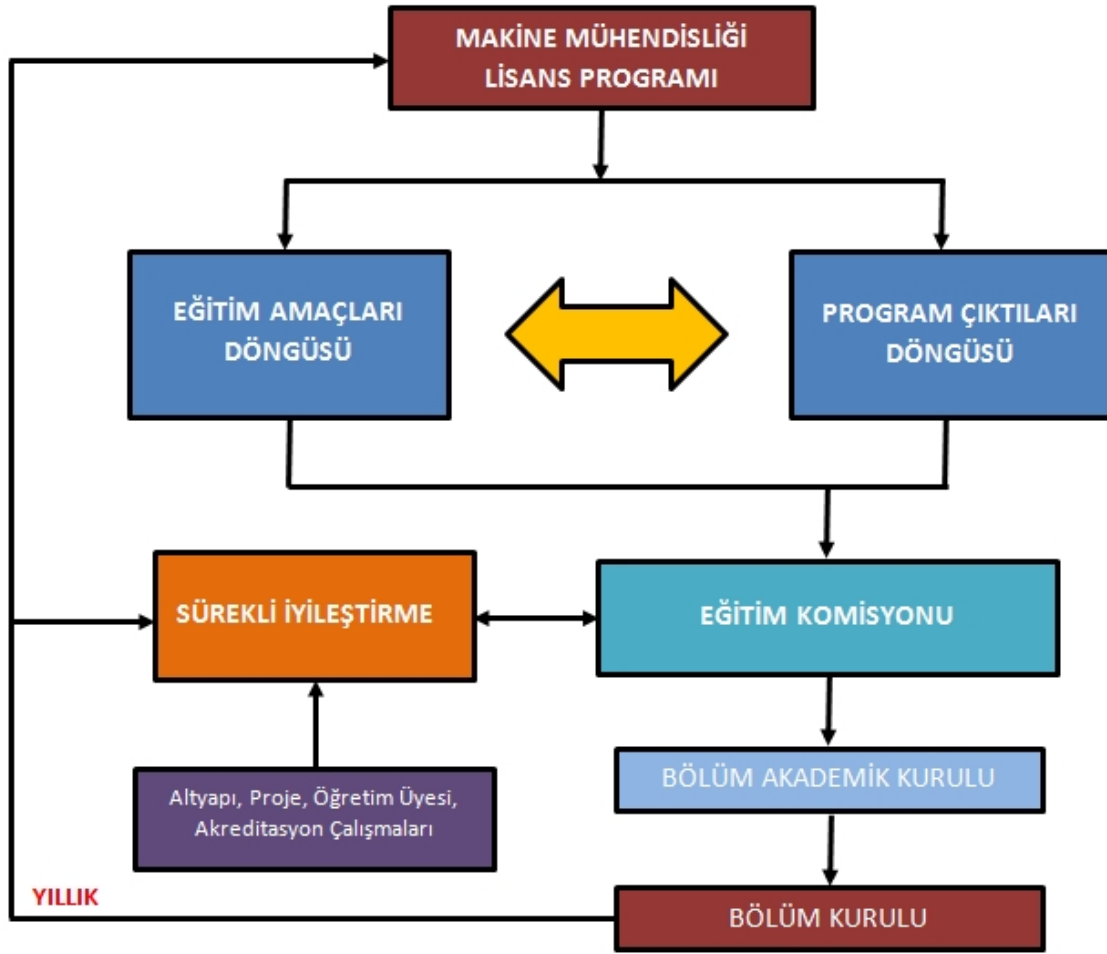

ATATÜRK
ÜNİVERSİTESİ

ATATÜRK ÜNİVERSİTESİ

MAKİNE MÜHENDİSLİĞİ BÖLÜMÜ

EĞİTİM PLANI YÖNETİM SİSTEMİ

Eğitim Planı Yönetim Sistemi

Programın Eğitim Amaçlarına Yönelik Ölçme ve Değerlendirme Döngüsü