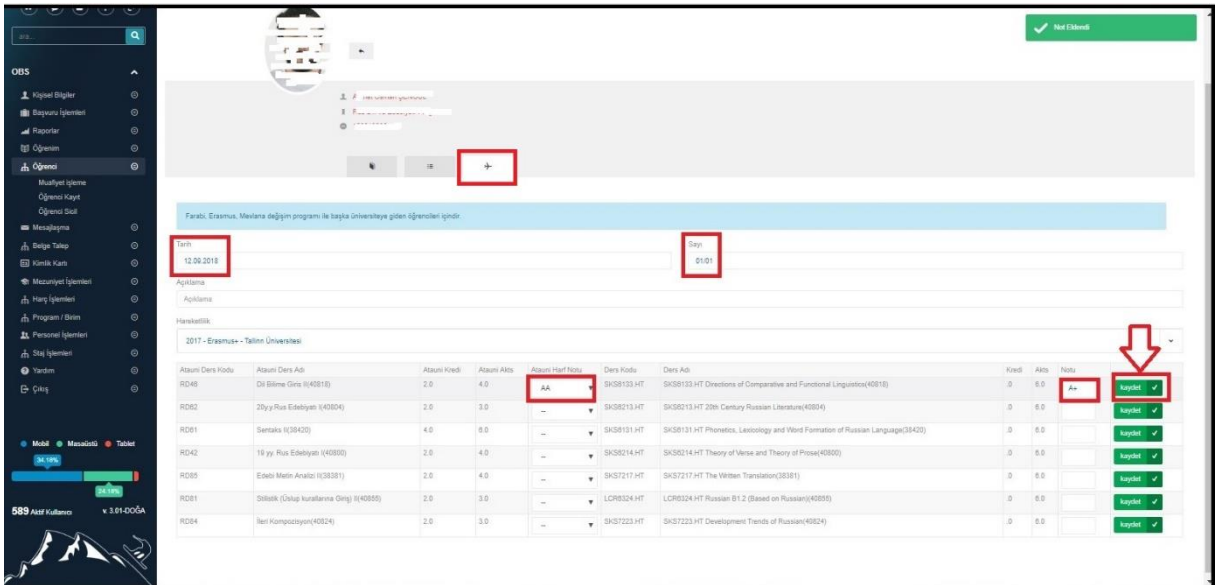

DEĞİŞİM PROGRAMI NOTLARININ ÖBS'YE TANIMLANMASI KILAVUZU

Erasmus, Farabi ve Mevlana değişim programları kapsamında diğer üniversitelerden önceden belirlenen ders protokolüne göre alınan derslerin notları ÖBS'deki "Öğrenci-Muafiyet İşleme" sayfasından aşağıdaki şekillerde gösterildiği gibi girilebilmektedir.

Birinci Aşama: Şekil 1'de gösterildiği gibi ÖBS'den "Öğrenci-Muafiyet İşleme" sayfasına tıklayıp değişim programı notunu gireceğiniz öğrencinin T.C. No, Öğrenci No veya Ad Soyadını yazınız ve öğrencinin fotoğrafının üzerine tıklayınız. (Birim öğrenci işleri tarafından yapılacaktır.)

Şekil 1 Muafiyet işleme öğrenci arama sayfası

İkinci Aşama: Şekil 2'de gösterilen ekrandan (Öğrenci-Muafiyet İşleme) uçak şeklinde olan "Değişim Programı İntibak İşlemleri" sekmesini tıklayarak öğrencinin gittiği üniversitede aldığı notu ve kendi biriminde sayılan dersin notlarını girerek Kaydet butonuna tıklayınız. (Birim öğrenci işleri tarafından yapılacaktır.)